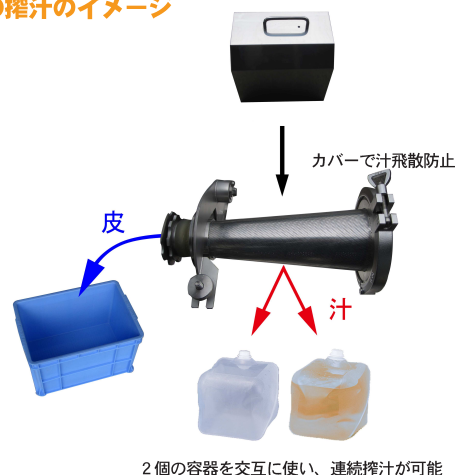

製品の  
ご紹介  
**OHMICHI**

Model :  
**搾汁機**

高効率小型搾汁機

**OMST-90**

新製品

搾汁機

**移動するジュース製造工場**

不等ピッチテーパースクリューによる、高効率小型搾汁機。キャスター付なので、必要な時に必要な場所へ移動して使用する事が可能です。使い易い大型ホッパーに食材を投入するだけで、スクリー部がぎゅうっと果汁を搾り取り、高い歩留まりでの連続搾汁が行えます。試作研究用から、即売所、中規模農産物加工所のお客様にお勧めです。

**大型ホッパーで  
果汁を絞りきる**

**使い易さのポイント。**

●高効率搾汁

不等ピッチテーパースクリュー方式で、効率の高い搾汁が可能です。

●速度調節

カムスイッチを切り替えて、簡単に食材に合わせた速度に設定できます。

●衛生的

部品は分解洗浄。本体もまた、簡単に食材に合わせた速度に設定できます。

●搾汁のイメージ

■電源 3P200V 0.4KW

■寸法 1175x1015x500

■材質 ステンレス・樹脂製

●お求め、お問い合わせは当店へ

**株式会社 大道産業**  
OHMICHI 群馬県前橋市西片貝町5丁目25の1  
TEL 027(243)5522 Fax 027(243)1719  
http://www.ohmichi.co.jp